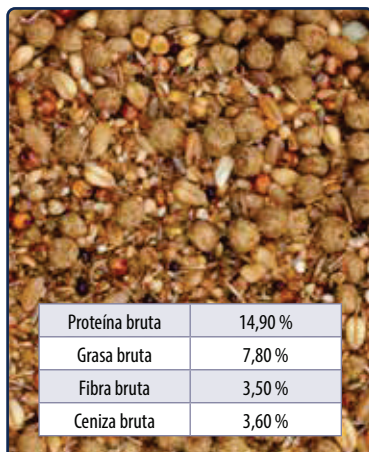

BEYERS PREMIUM CONDITION MIX EXCLUSIVE