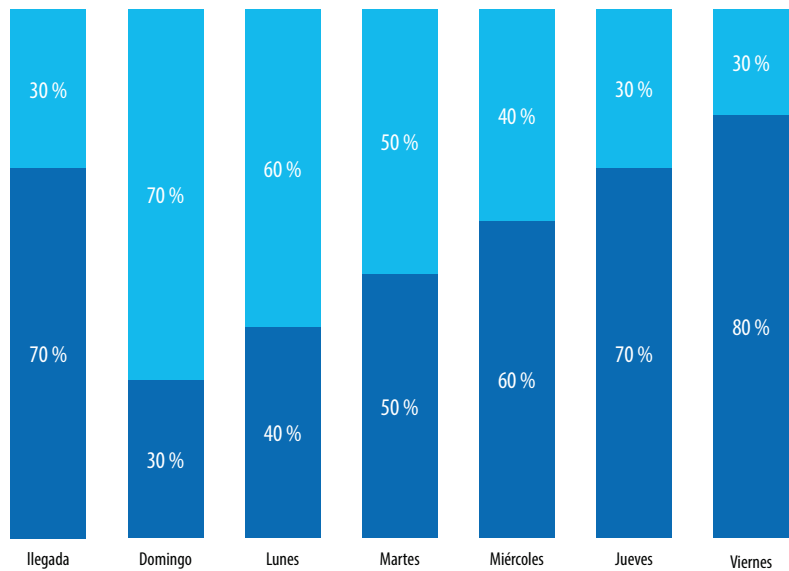

PROGRAMA DE ALIMENTACIÓN - SISTEMA DE CARRERAS GERARD Y BAS VERKERK

MEDIA DISTANCIA Y LARGA DISTANCIA

Según Gerard y Bas Verkerk, la alimentación de las palomas debe ser sencilla. Su sistema de alimentación con 2 mezclas **BEYERS PREMIUM VERKERK LIGHT** y **BEYERS PREMIUM VERKERK SPORT**, una altamente digestible y una mezcla de competición, les permite satisfacer las necesidades cambiantes de las palomas durante la temporada deportiva: recuperación, descanso y con más energía cerca del encesto.

PROGRAMA DE ALIMENTACIÓN

En el programa de alimentación puede ver cómo se preparan las mezclas los últimos días antes del encesto después de un vuelo ligero.

Corresponde al aficionado reforzar la mezcla aumentando los porcentajes **BEYERS PREMIUM VERKERK SPORT**:

- el domingo (el día después del regreso) cuando el vuelo fue difícil (**por ejemplo, por las condiciones meteorológicas**)
- de lunes a jueves, cuando el encesto tiene lugar el viernes.

SISTEMA DE COMPETICIÓN

Gerard y Bas son adeptos a la viudedad total. Sus palomas compiten todas las semanas de mayo a agosto. Esto significa 22 semanas consecutivas, una semana un vuelo de media distancia y la semana siguiente un vuelo de larga distancia (= aprox. 370 millas).

Los palomos y palomas reciben la misma alimentación. Según Bas, las palomas siempre se deben alimentar suficiente. Suficiente significa dar lo suficiente para que siempre quede un poco y se lleven el resto, sobre todo por la noche.

Las palomas se alimentan 2 veces al día. Las palomas y las crías comen juntas de un comedero común. Los palomos se alimentan en su caja.

Siempre reciben mucha nutrición para que puedan comer a lo largo del día.

Por razones de exhaustividad, debemos mencionar que **BEYERS PREMIUM CONDITION MIX EXCLUSIVE**, **BEYERS TOVO** y P40 extra siempre se añaden a la alimentación. De cada referencia, aproximadamente el 8 %, en total alrededor del 25%. Antes de las sesiones de entrenamiento, las palomas reciben 2 partes de **BEYERS PREMIUM CONDITION MIX EXCLUSIVE** y 1 parte de **BEYERS TOVO**. Los palomos reciben 5 g de esto por ave. Las palomas y las crías reciben un puñado en el suelo por cada 10 palomas.

Las crías reciben la misma alimentación según este sistema con dos mezclas. Atención, el juego con los jóvenes está subordinado al juego con las palomas mayores.