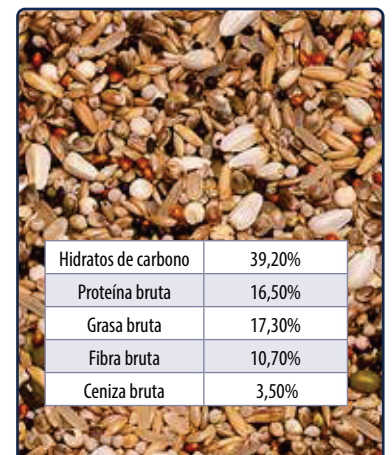

Las palomas se alimentan 2 veces al día. Las palomas y las crías comen juntas de un comedero común. Los palomos se alimentan en su caja.

Siempre reciben mucha nutrición para que puedan comer a lo largo del día.

Por razones de exhaustividad, debemos mencionar que **BEYERS PREMIUM CONDITION MIX EXCLUSIVE**, **BEYERS TOVO** y P40 extra siempre se añaden a la alimentación. De cada referencia, aproximadamente el 8 %, en total alrededor del 25%. Antes de las sesiones de entrenamiento, las palomas reciben 2 partes de **BEYERS PREMIUM CONDITION MIX EXCLUSIVE** y 1 parte de **BEYERS TOVO**. Los palomos reciben 5 g de esto por ave. Las palomas y las crías reciben un puñado en el suelo por cada 10 palomas.

Las crías reciben la misma alimentación según este sistema con dos mezclas. Atención, el juego con los jóvenes está subordinado al juego con las palomas mayores.

2 kg  
12 kg

365  
yearround

BEYERS PREMIUM CONDITION MIX EXCLUSIVE