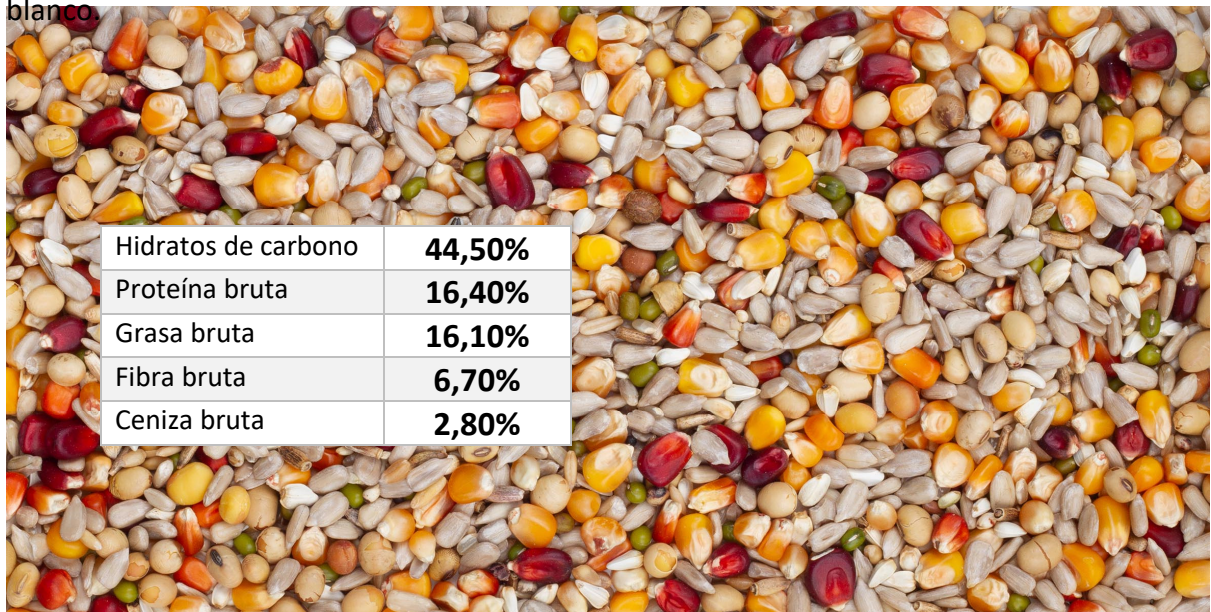

MEZCLAS BEYERS GALAXY

THE SYSTEM OF THE FUTURE - EL SISTEMA DEL FUTURO

Polivalente, completo y perfectamente adaptado a las necesidades de sus palomas. **Fáciles de utilizar para obtener excelentes resultados** durante la cría, las carreras y la muda, estos son los principios básicos de nuestras mezclas **BEYERS GALAXY**. Se trata de mezclas que cumplen todos los requisitos de las palomas de competición modernas, obligadas a soportar cargas de trabajo cada vez mayores y con más frecuencia. Cada mezcla **GALAXY** se compone de al menos 4 tipos diferentes de maíz, incluido el auténtico **maíz rojo Burdeos**.

BEYERS GALAXY SPORT ENERGY – 20KG – 44 LBS

- Extremadamente rico en grasas y proteínas (sin guisantes), ideal para los últimas tomas antes del enceste de vuelos de > 250 millas.
- Las semillas de girasol peladas de esta mezcla (11 %), muy ricas en grasa, ayudan a la paloma a comer suficiente.
- 6 tipos diferentes de maíz cubren las necesidades de hidratos de carbono, 14 tipos diferentes de semillas y cereales cubren las mayores necesidades de grasas.

Ingredientes: semillas de girasol peladas, arroz integral, habas de soja tostadas, semillas de cártamo, maíz burdeos, maíz de palomitas, maíz cribbs, maíz small cribbs, maíz merano, trigo blanco, avena pelada, semillas de lino, judías mungo, alpiste, maíz plata, alpiste negro, semillas de sésamo, mijo amarillo, semillas de colza, mijo blanco.